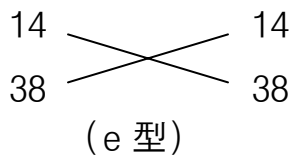

WELDWELL INC.

佐鎗實業有限公司

高雄市苓雅區和平一路 145 巷 13 號

TEL:07-7250937 FAX:07-7256924

1. C、e 型電纜連接頭係由 99.5%以上紫銅一體壓鑄而成。

2. 其連接範圍有線規:CNS

※150 以上特別訂製。

3. 材質：銅 99.5% 以上。