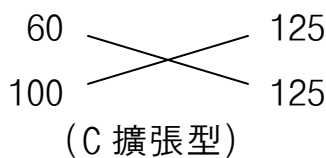

WELDWELL INC.

佐鎗實業有限公司

高雄市苓雅區和平一路 145 巷 13 號

TEL:07-7250937 FAX:07-7256924

1. C、e 型電纜連接頭係由 99.5%以上紫銅一體壓鑄而成。

2. 其連接範圍有線規:CNS

※150 以上特別訂製。

3. 材質：銅 99.5% 以上。