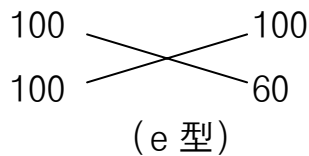

WELDWELL INC.

佐鎗實業有限公司

高雄市苓雅區和平一路 145 巷 13 號

TEL:07-7250937 FAX:07-7256924

1. C、e 型電纜連接頭係由 99.5%以上紫銅一體壓鑄而成。

2. 其連接範圍有線規:CNS

※150 以上特別訂製。

3. 材質：銅 99.5% 以上。