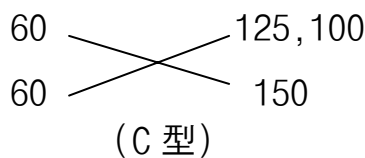

WELDWELL INC.

佐鎗實業有限公司

高雄市苓雅區和平一路 145 巷 13 號

TEL:07-7250937 FAX:07-7256924

1. C、e 型電纜連接頭係由 99.5%以上紫銅一體壓鑄而成。

2. 其連接範圍有線規:CNS

※150 以上特別訂製。

3. 材質：銅 99.5% 以上。