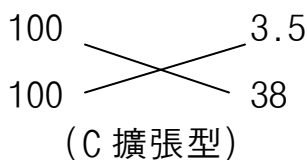

WELDWELL INC.

佐鎗實業有限公司

高雄市苓雅區和平一路 145 巷 13 號

TEL:07-7250937 FAX:07-7256924

1. C、e 型電纜連接頭係由 99.5%以上紫銅一體壓鑄而成。

2. 其連接範圍有線規:CNS

※150 以上特別訂製。

3. 材質：銅 99.5% 以上。