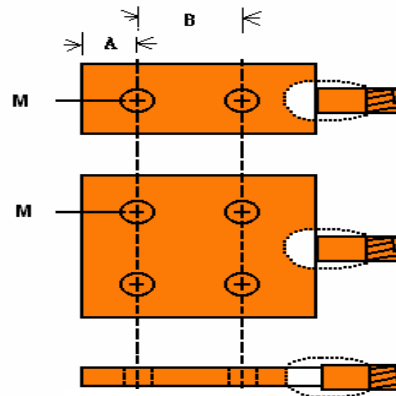

WELDWELL INC.

佐鎗實業有限公司

高雄市苓雅區和平一路 145 巷 13 號

TEL:07-7250937 FAX:07-7256924

LUG 端 子(銅)

LGZ

LGS

規 格: 尺寸 A、B、M 符合 NEMA 規格及 BURNDY CONNECTER.

*材質：紫銅 99.9%以上,鍍錫.(另有鍍銀者,特別指定)