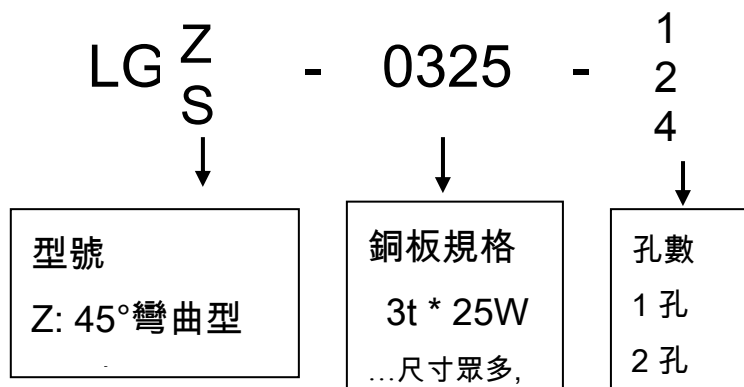

WELDWELL INC.

佐鎗實業有限公司

高雄市苓雅區和平一路 145 巷 13 號

TEL:07-7250937 FAX:07-7256924

LUG 端 子(銅)

LGZ

LGS

規 格: 尺寸 A、B、M 符合 NEMA 規格及 BURNDY CONNECTER.