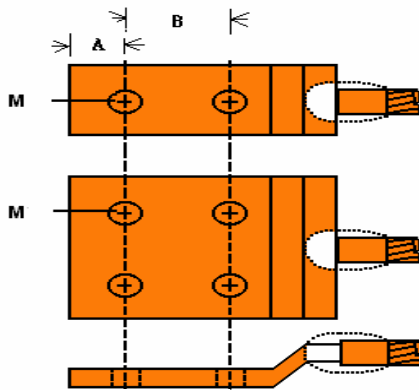

WELDWELL INC.

佐鎗實業有限公司

高雄市苓雅區和平一路 145 巷 13 號

TEL:07-7250937 FAX:07-7256924

LUG 端 子(銅)

LGZ

LGS

規 格: 尺寸 A、B、M 符合 NEMA 規格及 BURNDY CONNECTER.

*材質：紫銅 99.9%以上,鍍錫.(另有鍍銀者,特別指定)