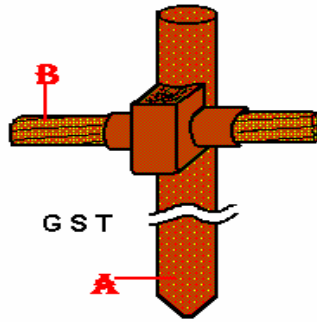

wire to grounding rod connections

A	B	MOLD	P	W/M
1/2 inch	16 ^{mm} ²	GEE-12/16	3	45
	25	GEE-12/25	3	45
	30	GEE-12/30	3	65
	35	GEE-12/35	3	65
	50	GEE-12/50	3	90
	70	GEE-12/70	3	90
	95	GEE-12/95	3	90
	120	GEE-12/120	3	90
5/8 inch	16	GEE-15/16	3	45
	25	GEE-15/25	3	65
	30	GEE-15/30	3	65
	35	GEE-15/35	3	65
	50	GEE-15/50	3	90
	70	GEE-15/70	3	90
	95	GEE-15/95	3	90
	120	GEE-15/120	3	90
	150	GEE-15/150	3	115
	185	GEE-15/185	3	150
240	GEE-15/240	3	150	
3/4 inch	25	GEE-18/25	3	90
	30	GEE-18/30	3	90
	35	GEE-18/35	3	90
	50	GEE-18/50	3	90
	70	GEE-18/70	3	90
	95	GEE-18/95	3	90
	120	GEE-18/120	3	90
	150	GEE-18/150	3	115
	185	GEE-18/185	3	150
	240	GEE-18/240	3	200
1 inch	25	GEE-24/25	3	150
	30	GEE-24/30	3	150
	35	GEE-24/35	3	150
	50	GEE-24/50	3	150
	70	GEE-24/70	3	150
	95	GEE-24/95	3	150
	120	GEE-24/120	3	150
	150	GEE-24/150	3	200
	185	GEE-24/185	3	200
	240	GEE-24/240	3	200
	300	GEE-24/300	3	250

A	B	MOLD	P	W/M
1/2 inch	16 mm ²	GET-12/16	3	45
	25	GET-12/25	3	65
	30	GET-12/30	3	65
	35	GET-12/35	3	90
	50	GET-12/50	3	90
	70	GET-12/70	3	115
	95	GET-12/95	3	115
	120	GET-12/120	3	150
5/8 inch	16	GET-15/16	3	65
	25	GET-15/25	3	65
	30	GET-15/30	3	90
	35	GET-15/35	3	90
	50	GET-15/50	3	90
	70	GET-15/70	3	115
	95	GET-15/95	3	115
	120	GET-15/120	3	150
	150	GET-15/150	3	200
	185	GET-15/185	3	250
240	GET-15/240	3	250	
3/4 inch	25	GET-18/25	3	65
	30	GET-18/30	3	90
	35	GET-18/35	3	90
	50	GET-18/50	3	115
	70	GET-18/70	3	115
	95	GET-18/95	3	115
	120	GET-18/120	3	150
	150	GET-18/150	3	200
	185	GET-18/185	3	250
	240	GET-18/240	3	250
1 inch	25	GET-24/25	3	150
	30	GET-24/30	3	150
	35	GET-24/35	3	150
	50	GET-24/50	3	150
	70	GET-24/70	3	150
	95	GET-24/95	3	150
	120	GET-24/120	3	200
	150	GET-24/150	3	200
	185	GET-24/185	3	250
	240	GET-24/240	3	250
	300	GET-24/300	4	2x150